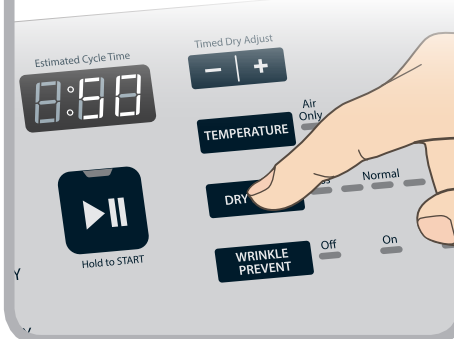

Comment utiliser votre sècheuse haute efficacité

1 NETTOYER LE FILTRE À CHARPIE

2 CHARGER LA SÈCHEUSE

3 APPUYER SUR LE BOUTON POWER (MISE SOUS TENSION) POUR METTRE LA SÈCHEUSE EN MARCHÉ

POWER

4 SÉLECTIONNER LE PROGRAMME SOUHAITÉ POUR LA CHARGE*

5 AJUSTER LES RÉGLAGES DE PROGRAMME SI DÉSIRÉ*

6 SÉLECTIONNER TOUTE OPTION SUPPLÉMENTAIRE*

7 APPUYER SANS RELÂCHER SUR LE BOUTON START/PAUSE (DÉMARRER/PAUSE) POUR DÉMARRER LE PROGRAMME

Hold to Start

*REMARQUE : Voir le "Guide des programmes" du Guide d'utilisation et d'entretien pour plus d'informations sur les programmes, les réglages et les options. Certains programmes, réglages et options ne sont pas disponibles sur certains modèles. Lire le Guide d'utilisation et d'entretien avant d'utiliser la sècheuse.