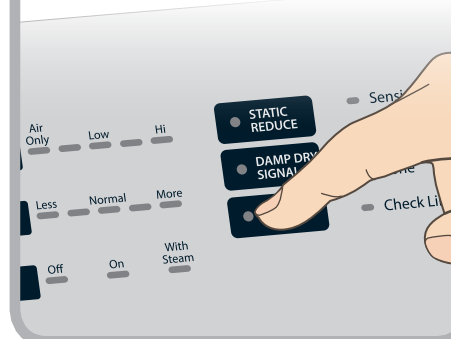

Comment utiliser votre sècheuse haute efficacité

1 NETTOYER LE FILTRE À CHARPIE

2 CHARGER LA SÈCHEUSE

3 APPUYER SUR LE BOUTON POWER (MISE SOUS TENSION) POUR METTRE LA SÈCHEUSE EN MARCHÉ

POWER

4 SÉLECTIONNER LE PROGRAMME SOUHAITÉ POUR LA CHARGE*

5 AJUSTER LES RÉGLAGES DE PROGRAMME SI DÉSIRÉ*

6 SÉLECTIONNER TOUTE OPTION SUPPLÉMENTAIRE*

7 APPUYER SANS RELÂCHER SUR LE BOUTON START/PAUSE (DÉMARRER/PAUSE) POUR DÉMARRER LE PROGRAMME

Hold to Start

*REMARQUE : Voir le "Guide des programmes" du Guide d'utilisation et d'entretien pour plus d'informations sur les programmes, les réglages et les options. Certains programmes, réglages et options ne sont pas disponibles sur certains modèles. Lire le Guide d'utilisation et d'entretien avant d'utiliser la sècheuse.